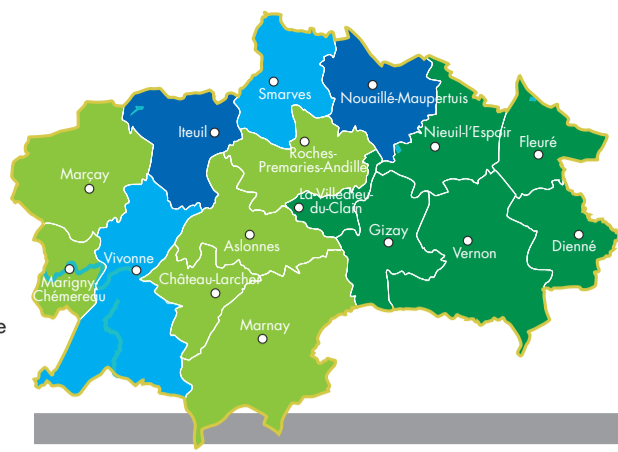

Jours de la collecte

LUNDI

MARDI

MERCREDI

JEUDI

Nouveau jour de collecte pour la commune concernée

Remise du jour de collecte

Jour férié